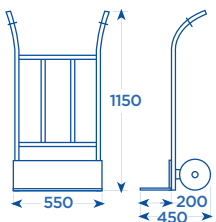

ART. 213
CARRELLO
PORTA CASSE

Case carrying trolley
Chariot porte-caisses
Sackkarre

ART. 213 | 200 kg | 200

Tipo pesante • Heavy-type • Type-lourd • Schwere ausführung

ART. 214
CARRELLO
PORTA CASSE

Case carrying trolley
Chariot porte-caisses
Sackkarre

ART. 214 | 100 kg | 200

Tipo leggero • Light-type • Type-leger • Leichte ausführung

ART. 214/A
CARRELLO MULTIUSO
PER TRASPORTO SU SCALE

Multipurpose trolley for transport on stairs
Chariot multi-usages pour transport sur escalier
Multifunktions-Sackkarre, speziell geeignet für Treppen

ART. 214/A | 250 kg | 150

ART. 214/B
CARRELLO PORTA
CASSE STRETTO

Case carrying trolley tight
Chariot porte-caisses étroit
Enge Sackkarre

ART. 214/B | 250 kg | 260

Tipo pesante • Heavy-type • Type-lourd • Schwere ausführung

ART. 214/C
CARRELLO PORTA
CASSE LARGO

Case carrying trolley wide
Chariot porte-caisses large
Breite Sackkarre

ART. 214/C | 250 kg | 260

Tipo pesante • Heavy-type • Type-lourd • Schwere ausführung

ART. 214/D
CARRELLO PORTA
SACCHI E PORTA FUSTI