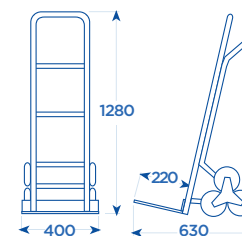

ART. 214 | 100 kg | 200

Tipo leggero • Light-type • Type-leger • Leichte ausführung

ART. 214/A
CARRELLO MULTIUSO
PER TRASPORTO SU SCALE

Multipurpose trolley for transport on stairs
Chariot multi-usages pour transport sur escalier
Multifunktions-Sackkarre, speziell geeignet für Treppen

ART. 214/A | 250 kg | 150

ART. 214/B
CARRELLO PORTA
CASSE STRETTO

Case carrying trolley tight
Chariot porte-caisses étroit
Enge Sackkarre

ART. 214/B | 250 kg | 260

Tipo pesante • Heavy-type • Type-lourd • Schwere ausführung

ART. 214/C
CARRELLO PORTA
CASSE LARGO

Case carrying trolley wide
Chariot porte-caisses large
Breite Sackkarre

ART. 214/C | 250 kg | 260

Tipo pesante • Heavy-type • Type-lourd • Schwere ausführung

ART. 214/D
CARRELLO PORTA
SACCHI E PORTA FUSTI