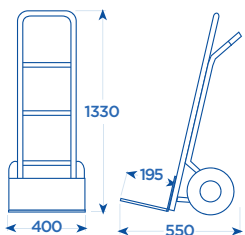

ART. 214 | 100 kg | 200

Tipo leggero • Light-type • Type-leger • Leichte ausführung

ART. 214/A
CARRELLO MULTIUSO
PER TRASPORTO SU SCALE

Multipurpose trolley for transport on stairs
Chariot multi-usages pour transport sur escalier
Multifunktions-Sackkarre, speziell geeignet für Treppen

ART. 214/A | 250 kg | 150

ART. 214/B
CARRELLO PORTA
CASSE STRETTO

Case carrying trolley tight
Chariot porte-caisses étroit
Enge Sackkarre

ART. 214/B | 250 kg | 260

Tipo pesante • Heavy-type • Type-lourd • Schwere ausführung

ART. 214/C
CARRELLO PORTA
CASSE LARGO

Case carrying trolley wide
Chariot porte-caisses large
Breite Sackkarre

ART. 214/C | 250 kg | 260

Tipo pesante • Heavy-type • Type-lourd • Schwere ausführung

ART. 214/D
CARRELLO PORTA
SACCHI E PORTA FUSTI