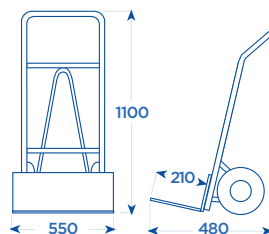

ART. 214 | 100 kg | 200

Tipo leggero • Light-type • Type-leger • Leichte ausführung

ART. 214/A
CARRELLO MULTIUSO
PER TRASPORTO SU SCALE

Multipurpose trolley for transport on stairs
Chariot multi-usages pour transport sur escalier
Multifunktions-Sackkarre, speziell geeignet für Treppen

ART. 214/A | 250 kg | 150

ART. 214/B
CARRELLO PORTA
CASSE STRETTO

Case carrying trolley tight
Chariot porte-caisses étroit
Enge Sackkarre

ART. 214/B | 250 kg | 260

Tipo pesante • Heavy-type • Type-lourd • Schwere ausführung

ART. 214/C
CARRELLO PORTA
CASSE LARGO

Case carrying trolley wide
Chariot porte-caisses large
Breite Sackkarre

ART. 214/C | 250 kg | 260

Tipo pesante • Heavy-type • Type-lourd • Schwere ausführung

ART. 214/D
CARRELLO PORTA
SACCHI E PORTA FUSTI